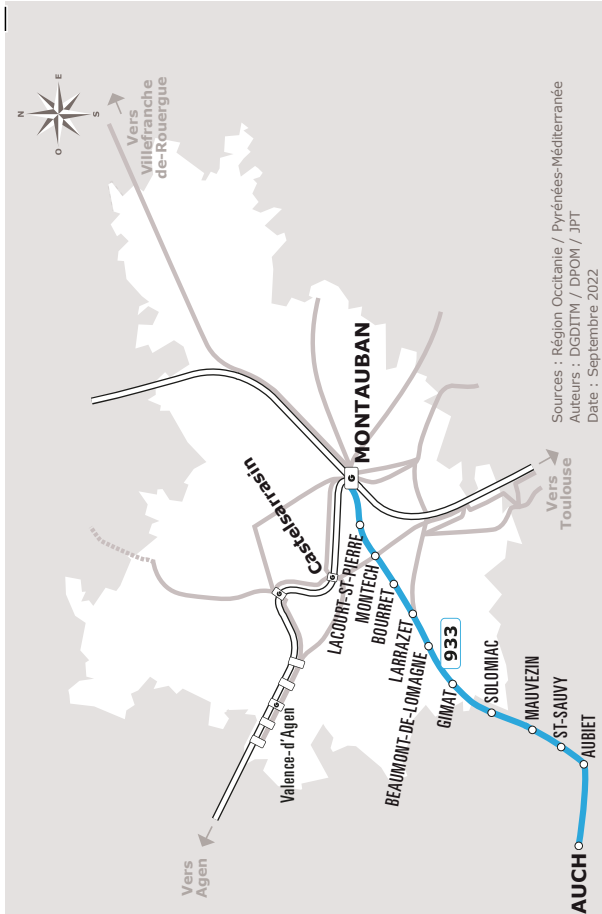

ANNÉE 2022 - 2023
Du 1/09/2022 au 31/08/2023

Tarn-et-Garonne
Gers

Horaires
AUTOCAR

933

Ligne 933

Auch > Montauban

Facilitez vos déplacements, téléchargez l'application liO !

Où acheter son titre de transport ?