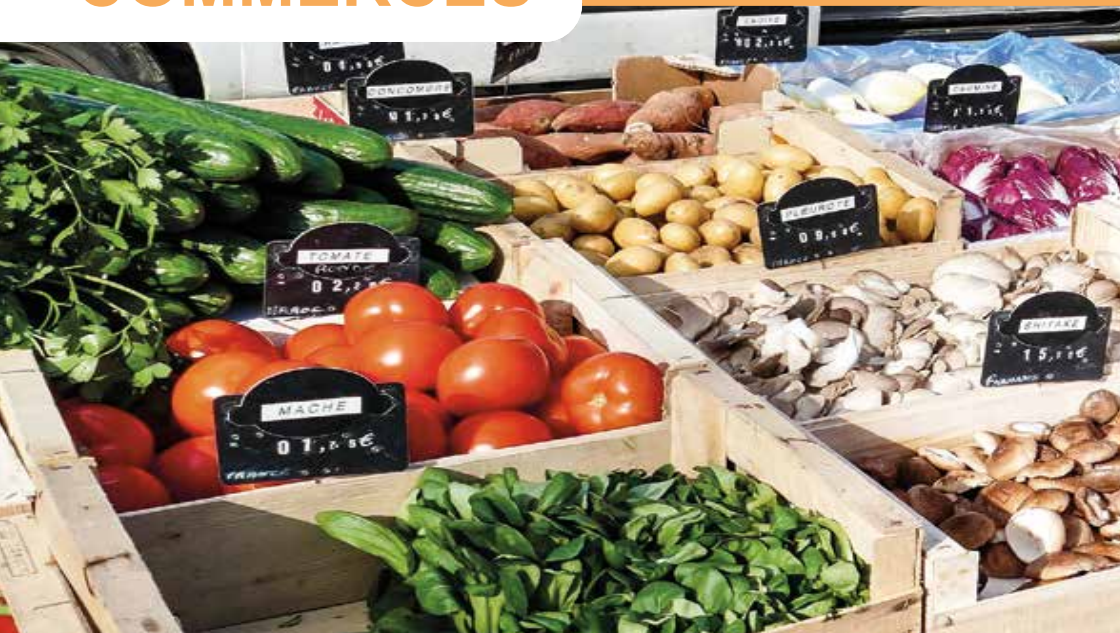

ALIMENTATION

> **CARREFOUR EXPRESS**
SUPERMARCHÉ

SANTINON Christian
10 boulevard Lagal - 82700 MONTECH
☎ 05 63 64 73 22

> **BIOCOOP**
ALIMENTATION BIOLOGIQUE
15 avenue de la Mouscane - 82700 MONTECH
☎ 05 63 63 29 72

> **INTERMARCHÉ**
SUPERMARCHÉ

SANTERRE Jean
13 avenue de la Mouscane - 82700
MONTECH ☎ 05 63 64 85 51

> **LE GRENIER AUX GOURMANDISES**
VENTE DE CHOCOLATS CONFISERIES
OBJETS DE DÉCORATION ET CADEAUX

PUSTETTO Yannick
4 rue de la Mouscane - 82700 MONTECH
☎ 05 63 65 60 05

> **LIDL**
SUPERMARCHÉ
85 impasse Lacoste - 82700 MONTECH
☎ 0 800 90 03 43

**Carrefour
express**
10 Bd Lagal - 82700 Montech
Tous les jours de 8h-20h
Dimanche de 9h-13h
Pour toutes commandes **BOUCHERIE**
Tél. 05 63 64 73 22

OUVERT 7/7 JOURS
leDRIVE
Intermarché
LOCATION DE VÉHICULES
LIVRAISON A DOMICILE
13 Av. de la Mouscane - MONTECH - Tél. 05 63 64 85 51

MONTECH
15 av. de la mouscane

> **NETTO**
SUPERMARCHÉ
13 avenue de la Mouscane - 82700 MONTECH
☎ 05 63 91 40 57

AMBULANTS - MARCHÉS

■ **AMBULANTS**
> **AU PETIT MARCHÉ**
VENTE DE FRUITS LÉGUMES
ET PRODUITS FRAIS
SOPETTO Philippe
6 rue Layral - 82700 MONTECH
☎ 06 75 79 52 04

> **BOULANGER NADINE**
VENTE DE CONFECTION
SOLDERIE BAZAR CADEAUX
JOUETS CHAUSSURES
20 route de Montagne - 82700 MONTECH
☎ 05 63 64 84 64

> **DOUMERC SERGE**
VENTE DE FRUITS ET LÉGUMES
5 route de Sabi - 82700 MONTECH
☎ 05 63 64 86 08

> **JULIA DAVID**
VENTE DE PETITE BROCANTE
CARTES POSTALES TIMBRES
MULTICOLLECTION
24 rue Coulon - 82700 MONTECH
☎ 06 86 67 10 09

> **LARRIERU JEAN-FRANCOIS**
VENTE AU DÉTAIL DE BEURRE
FROMAGE ŒUFS SALAISONS
VINS FINS CONFISERIE
Route de Montauban - 82700 MONTECH
☎ 05 63 64 84 99

> **RIVA BRUNA**
VENTE DE CARTES
POSTALES ANCIENNES
4 avenue de la Grande Forêt -
82700 MONTECH
☎ 06 14 10 32 40

> **YEKHLEF AMEL**
VENTE DE FRUITS ET LÉGUMES
1 boulevard Lagal - 82700 MONTECH
09 80 34 03 45

■ MARCHÉ DU MARDI

> **AJC BIO**
ŒUFS ET FARINE BIO
CRAVERO Angélique
☎ 06 48 56 64 87

> **BLANC SABINE**
PAINS
☎ 06 71 48 49 15