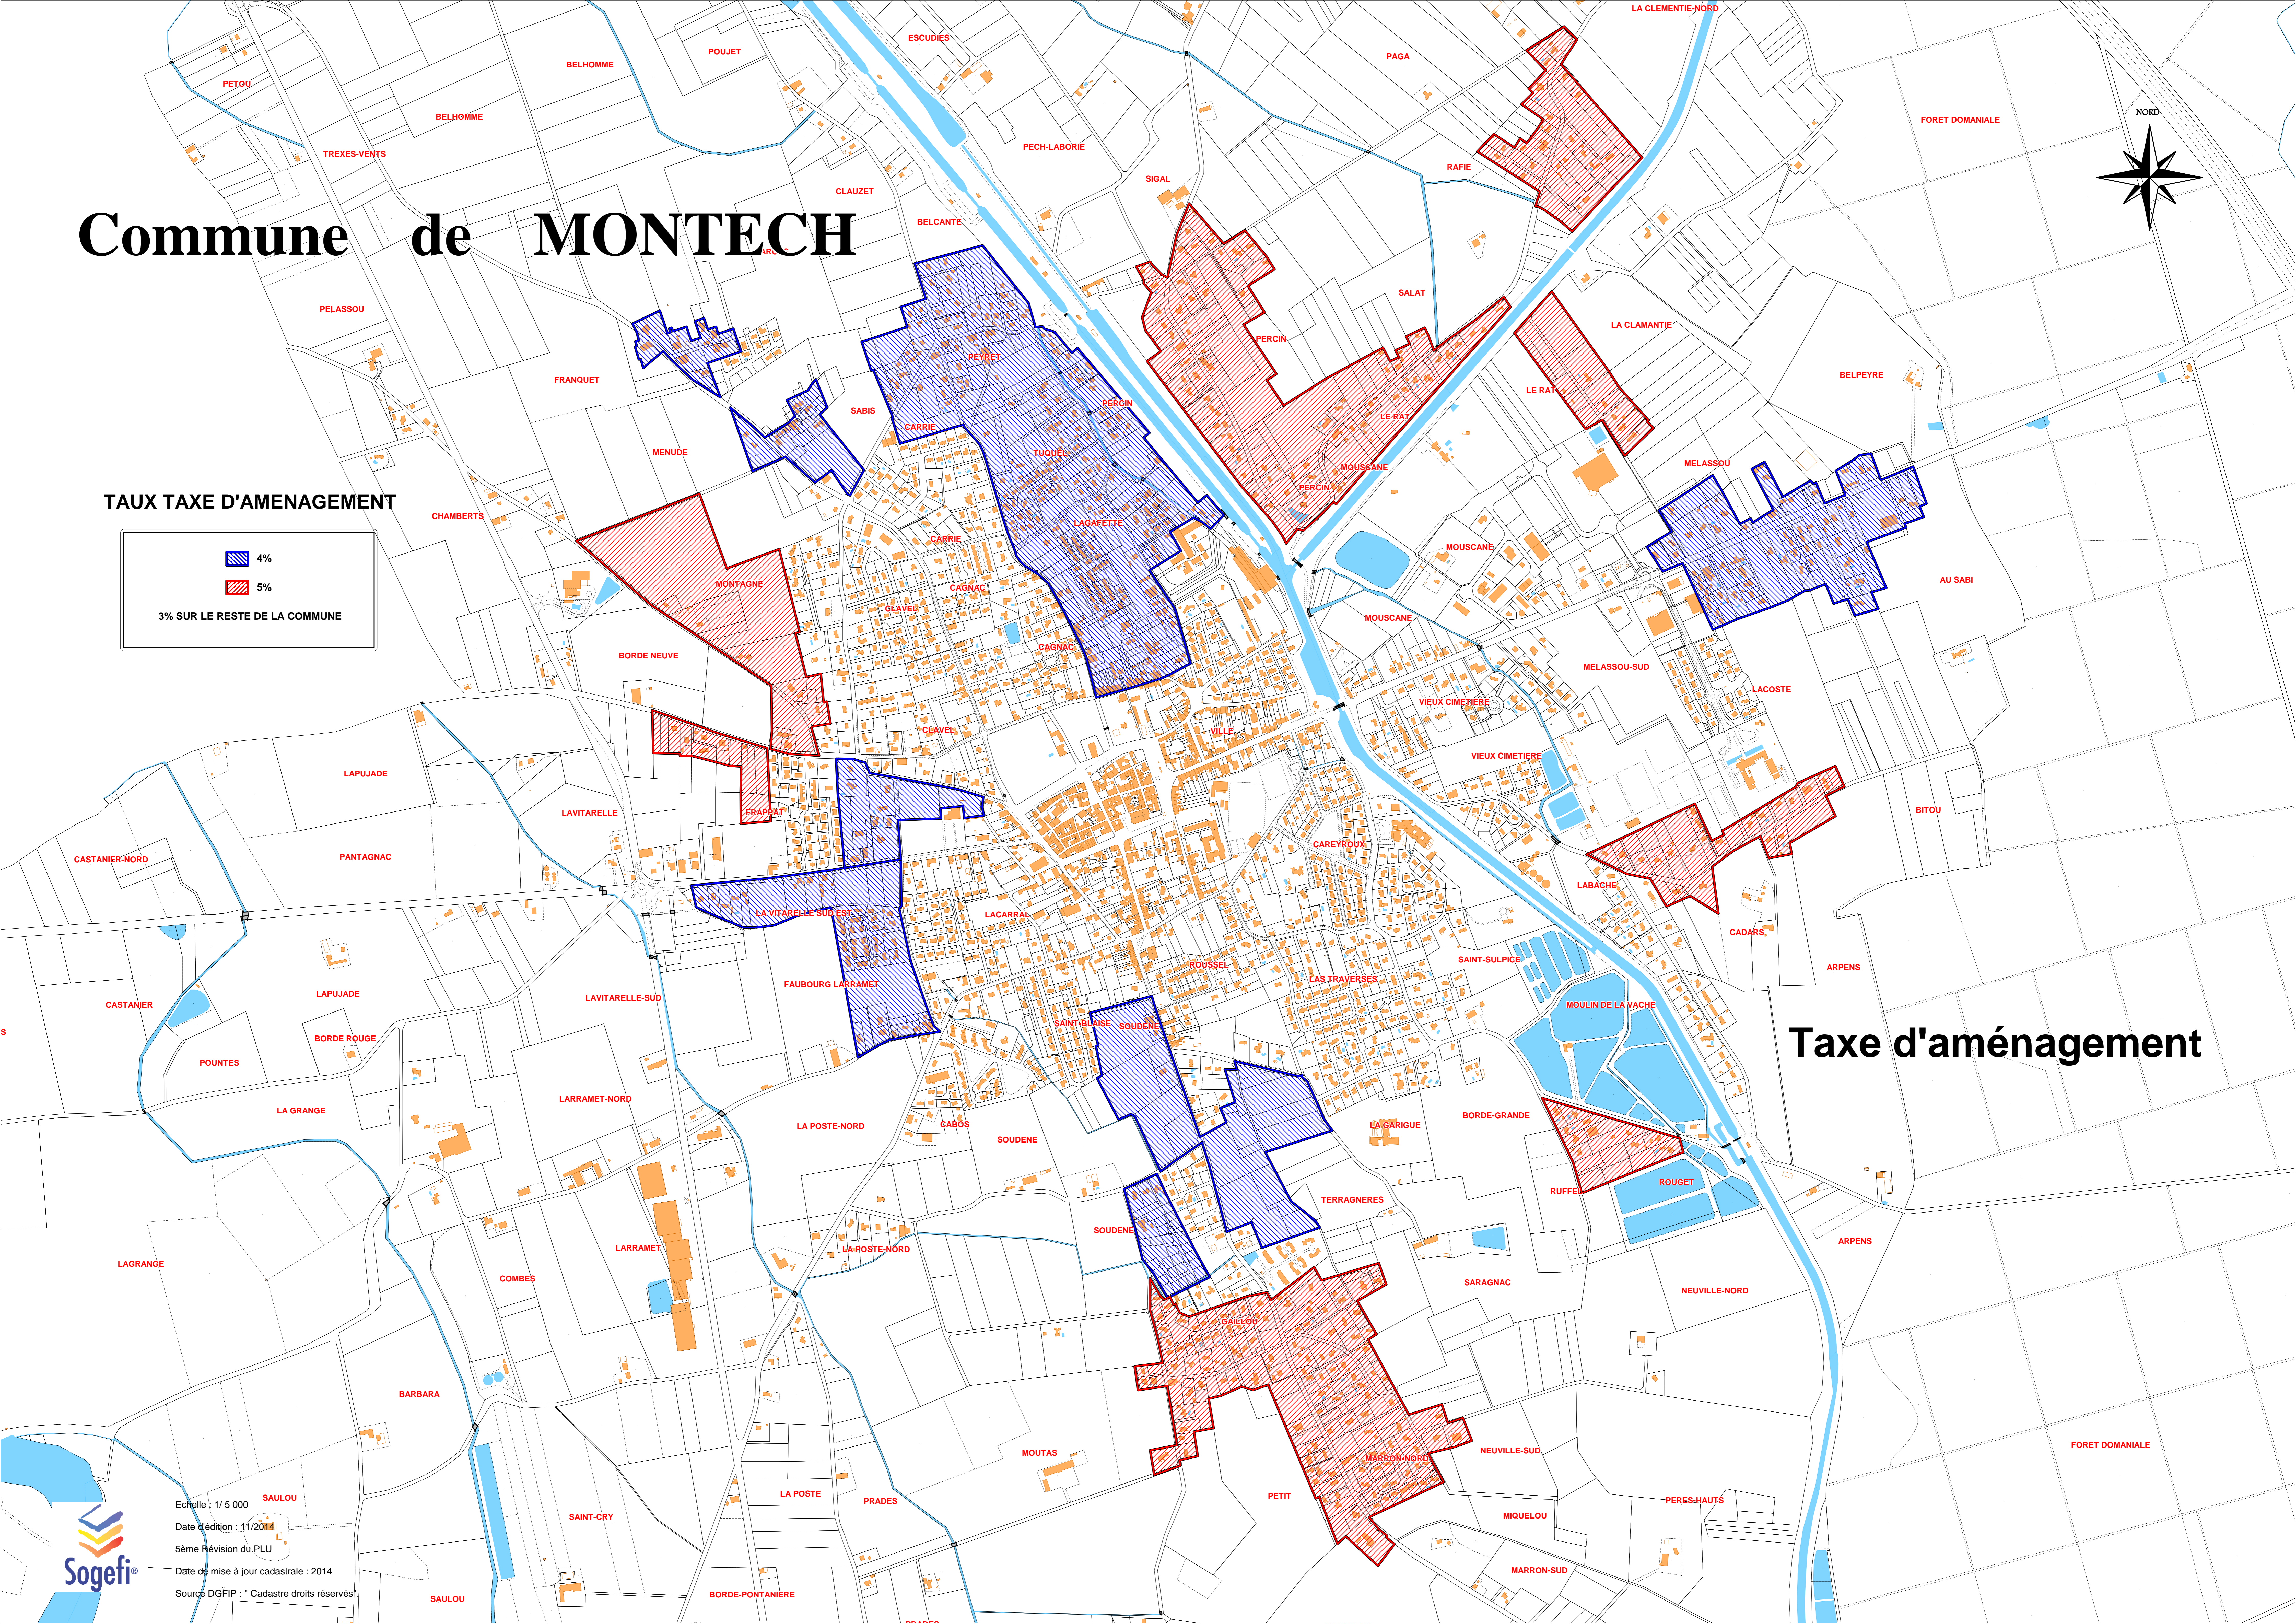

Commune de MONTECH

TAUX TAXE D'AMENAGEMENT

Taxe d'aménagement

Echelle : 1/5 000
Date d'édition : 11/2014
5ème Révision du PLU
Date de mise à jour cadastrale : 2014
Source DGFIP : * Cadastre droits réservés