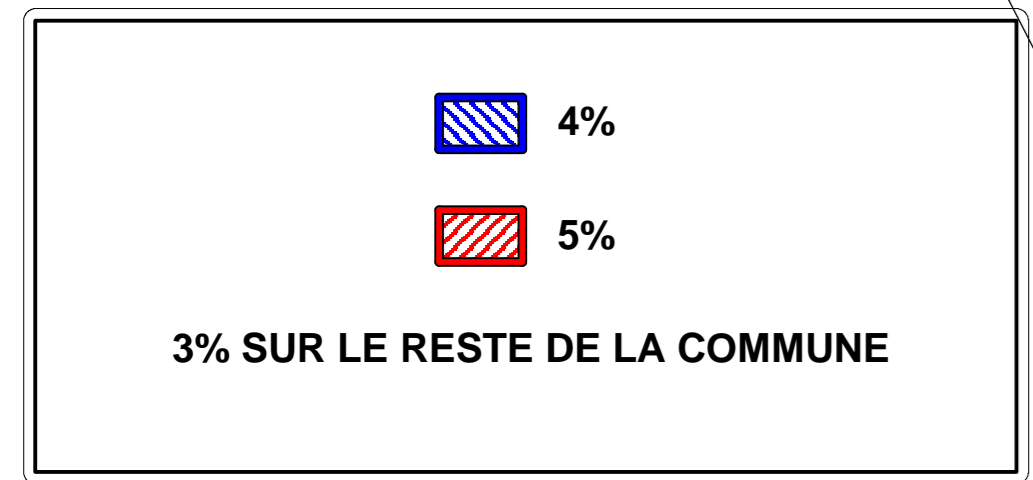

Commune de MONTECH

TAUX TAXE D'AMENAGEMENT

Taxe d'aménagement

Echelle : 1/5 000
Date d'édition : 11/2014
5ème Révision du PLU
Date de mise à jour cadastrale : 2014
Source DGFIP : * Cadastre droits réservés